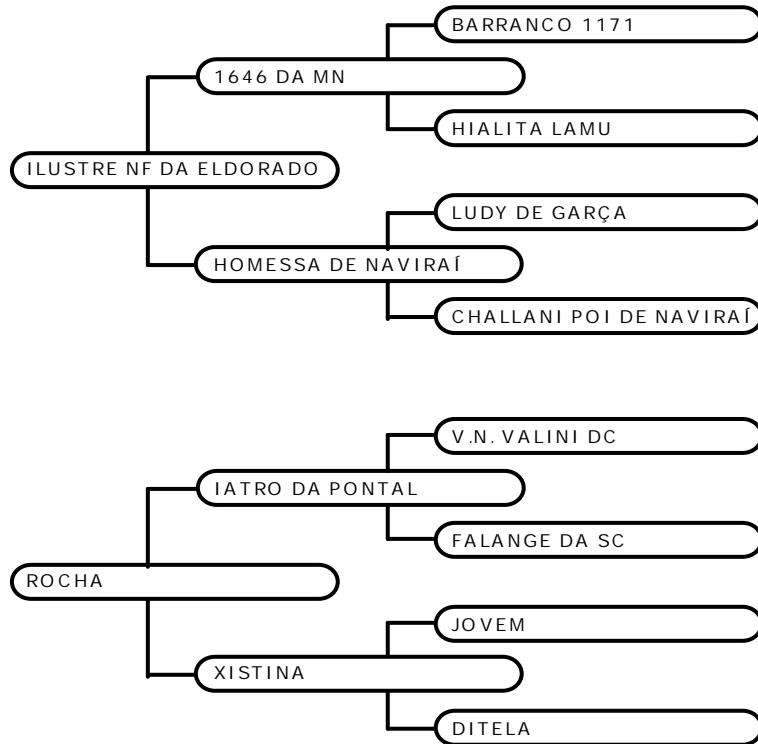

FAZENDA PEQUIZEIRO

LOTE 31

ORLEANE N S. JORGE

NELORE PO

FEMEA

04/09/2004

AJN 1635