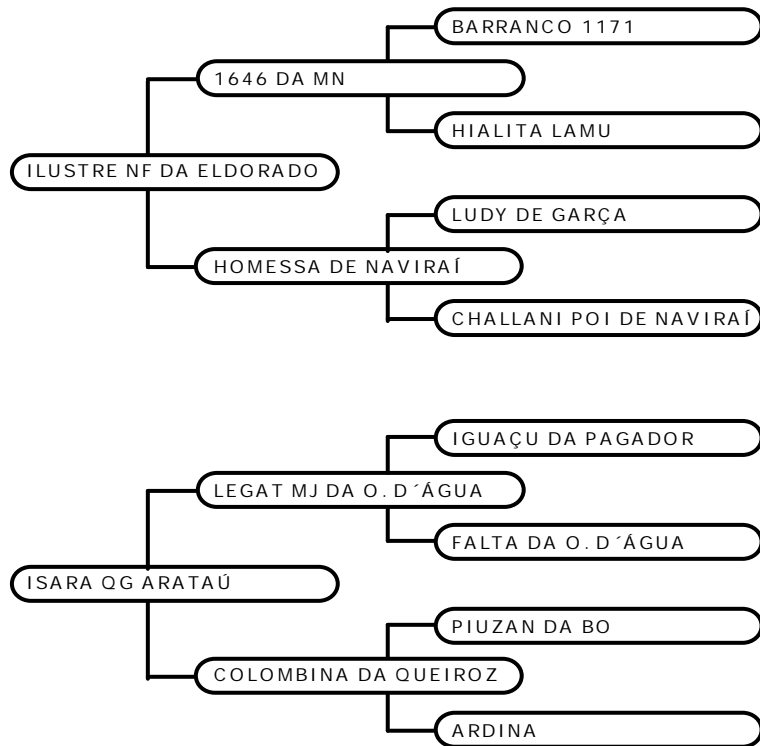

LIEL 577

Investidor:

Valor: R\$

FAZENDA PEQUIZEIRO

LOTE 12

FESTANCA LIELD

NELORE PO

FEMEA

FEMEA

15/09/2000

GQG 2845

Investidor:

Valor: R\$

FAZENDA PEQUIZEIRO

LOTE 14

THARA TE QG ARATAU