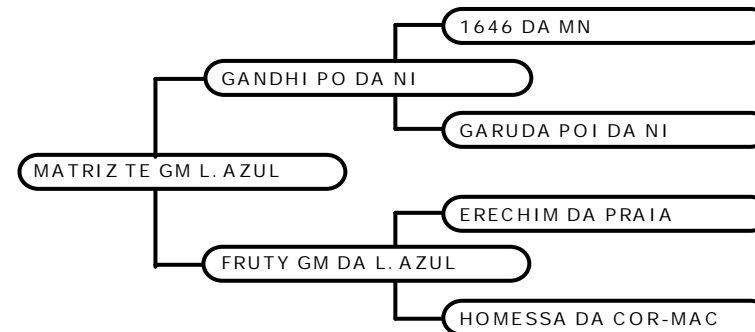

Valor: R\$

FAZENDA PEQUIZEIRO

LOTE 30

FEITICEIRO DA PEQ

NELORE PO

MACHO

09/03/2010

PEQN 75